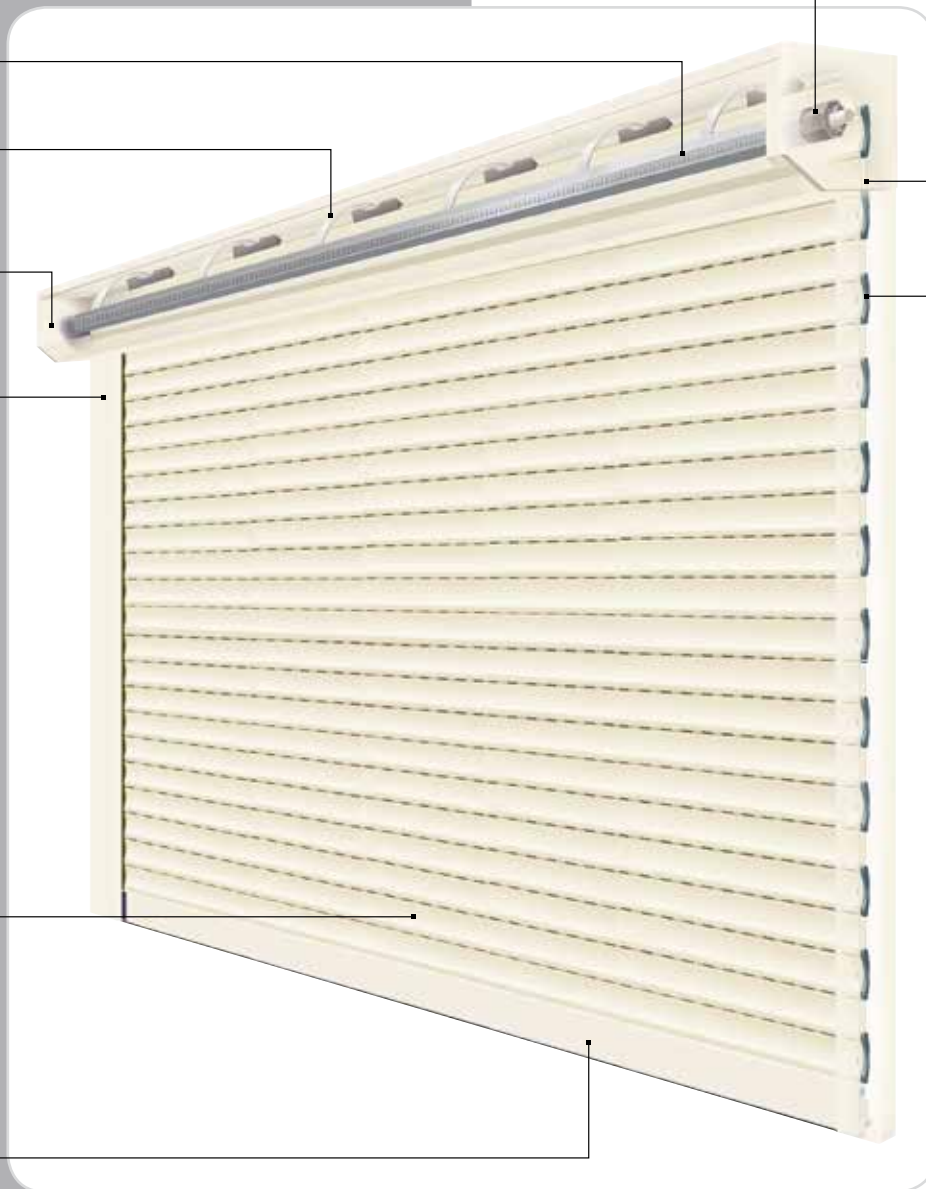

Eigenschappen

Dikwandige stalen buis 1 mm.

Ophang veer

Mooie afgeschuinde kasten in vele kleuren

Sterke geëxtrudeerde aluminium geleiders

Dubbelwandig aluminium, dubbelgemoffeld en geïsoleerd.

Uitvoering RV77 optioneel met zichtvenster en/of ventilatieprofiel.

Sterke geëxtrudeerde aluminium onderlat met rubber voor optimale afdichting en soepel werking.

industriëlager, optioneel met afrolbeveiliging

inlooprollen en afsluitrubbers zorgen voor een geruisloze werking en optimale afdichting

arrêteren