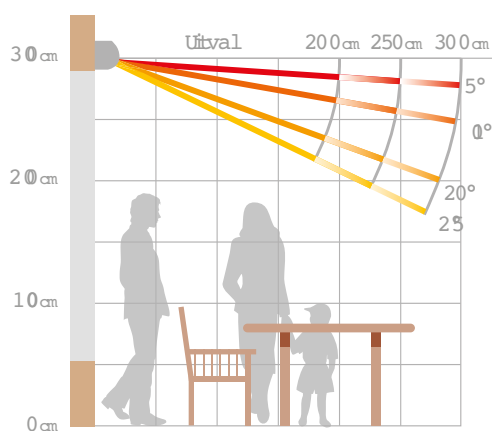

Cassette scherm:

Bij gesloten stand is de doekrol compleet opgesloten in het systeem.

Basic

Standaard

Semi cassette

Cassette

Framekleuren

Technisch zilver

RAL 9001 ivoor

Structuurlak framekleuren

VS716 antraciet

Breedte 250cm 300cm 350cm 500cm 550cm 600cm

Uitval 200cm	←	→
Uitval 250cm	←	→
Uitval 300cm	←	→

Stabiele techniek

De V255-Salou is in schuine traploos in te stellen van 5° tot 25° (zie schema rechts). De uitval is 200, 250, of 300cm. De voorlijst is perfect af te stellen waardoor de optimale sluiting van uw scherm wordt gegarandeerd. De V255-Salou wordt uitgevoerd met premium knikarmen. De premium knikarmen zorgen onder andere voor extra stevigheid en een geluidsarme en soepele werking. De premium knikarmen dragen de hoge duurzaamheidsklasse 2 volgens EN13561.