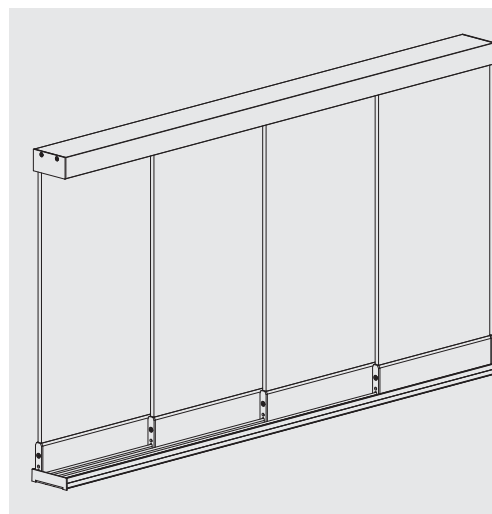

Verano® kwaliteit

Verano® staat voor comfort en creativiteit. Bij de zonweringslijn staan veiligheid en kwaliteit voorop. In samenspraak met klanten, vertegenwoordigers en wetenschappers optimaliseert Verano® haar producten continu en stemt deze af op uw wensen. Samenwerken met een erkend Verano® dealer geeft u de garantie op 100% service.

Uw Verano® dealer: