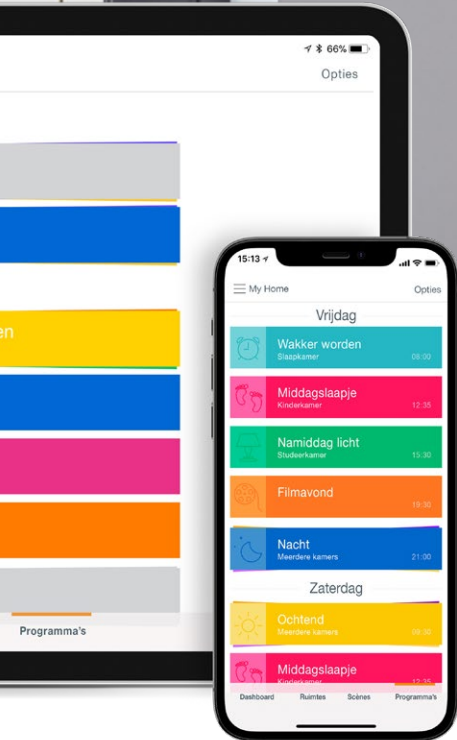

Vind jouw perfecte mix en match van Luxaflex® Gordijnen met Vouwgordijnen of andere raambekleding uit ons assortiment.

PURE BASICS

De weefstructuren van deze stoffen zijn rustig en sereen.

POWERSVIEW® AUTOMATION

Met ons PowerView® Automation Smart Home systeem stel je de gordijnen of vouwgordijnen zo in dat ze zelfstandig openen of sluiten op elk gewenst moment van de dag of nacht. Met behulp van een app, afstandsbediening of je stem geniet je eenvoudig van perfect licht en privacy, energie-efficiëntie en alledaags gemak. Het PowerView® Automation systeem is bijzonder gebruiksvriendelijk, je sluit het gemakkelijk aan op je bestaande Smart Home systeem en creëert zo een gepersonaliseerde oplossing in huis.