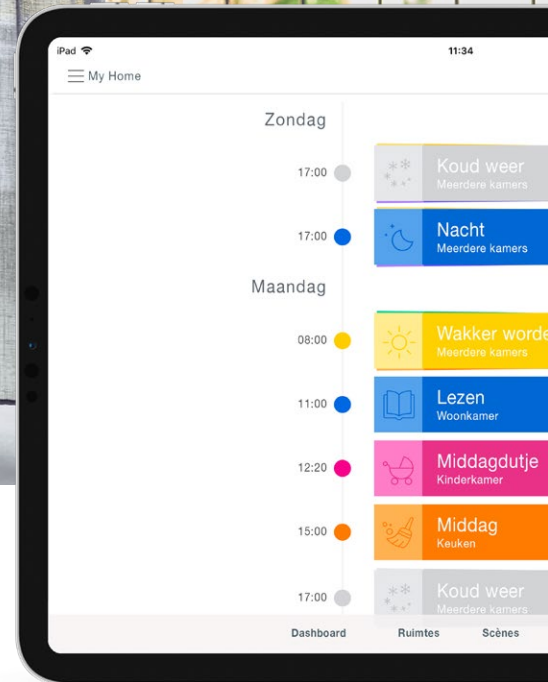

Vind jouw perfecte mix en match van Luxaflex® Gordijnen met Vouwgordijnen of andere raambekleding uit ons assortiment.

PURE BASICS

De weefstructuren van deze stoffen zijn rustig en sereen.

POWERSVIEW® AUTOMATION

Met ons PowerView® Automation Smart Home systeem stel je de gordijnen of vouwgordijnen zo in dat ze zelfstandig openen of sluiten op elk gewenst moment van de dag of nacht. Met behulp van een app, afstandsbediening of je stem geniet je eenvoudig van perfect licht en privacy, energie-efficiëntie en alledaags gemak. Het PowerView® Automation systeem is bijzonder gebruiksvriendelijk, je sluit het gemakkelijk aan op je bestaande Smart Home systeem en creëert zo een gepersonaliseerde oplossing in huis.